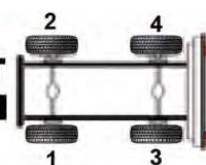

Transaxle

Remanufactured Commercial
Brake Calipers

OE NUMBERS USED FOR REFERENCE ONLY

Scan Here to Access Our Product Catalogues Online

FRONT

IVECO

MODEL	CALIPER TYPE	X REF 1	X REF 2	MAN X REF	SIDE	TRANSAXLE PART No
Supercargo Eurostar, Eurotech > 1997	Knorr SB/SN7	K000412	SB7411RC	98479590	1	TRX7411RC
		K000413	SB7401RC	98479591	2	TRX7401RC
		K003782	SN7195RC	41211288	1	TRX7195RC
		K003781	SN7185RC	41211289	2	TRX7185RC
		K003800	SN7211RC	41033392	3	TRX7211RC
		K003799	SN7201RC	41033393	4	TRX7201RC
Supercargo Eurostar, Eurotech > 1997	Knorr SB/SN7	K002709	SB7411RC	98479590	1	TRX7411RC
		K002708	SB7401RC	98479590	2	TRX7401RC
		K003800	SN7211RC	41033392	3	TRX7211RC
		K003799	SN7201RC	41033393	4	TRX7201RC
STRAUS (Screw sensor)	Knorr SB/SN7	K002562	SB7403RC	41033392	1	TRX7403RC
		K002561	SB7413RC	41033393	2	TRX7413RC
		K002562	SB7403RC	41033392	3	TRX7403RC
		K002561	SB7413RC	41033393	4	TRX7413RC
STRAUS (Clip Sensor)	Knorr SB/SN7	K013160	SN7289RC	41211270	1	TRX7289RC
		K013161	SN7299RC	41211269	2	TRX7299RC
		K013160	SN7289RC	41211270	3	TRX7289RC
		K013161	SN7299RC	41211269	4	TRX7299RC
380 EUROCLASS EURORIDER Coach	Brembo	120536012	120536012	93190875	1	TRX11490
		120536022	120536022	93190874	2	TRX11495
EUROSCOOL Coach	Knorr SB/SN6	K003790	SN6564RC	504045359	1	TRX6564RC
		K003789	SN6554RC	504045358	2	TRX6554RC
		K003790	SN6564RC	504045359	3	TRX6564RC
		K003789	SN6554RC	504045358	4	TRX6554RC
370, S12 Coach	Brembo	120531010	120531010	93163056	1	TRX9561
		120531020	120531020	93163057	2	TRX9566