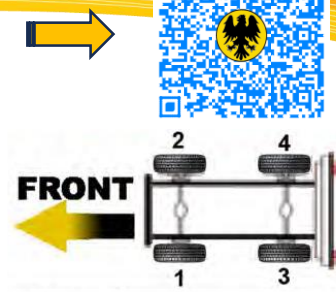

MERCEDES - DAIMLER

MODEL	CALIPER TYPE	X REF 1	X REF 2	MAN X REF	SIDE	TRANSAXLE PART No
VARIO 507D/510/512D/609/612D 614D/709D/711D/809D 16" Wheels	Meritor 2x60	LRG510	68032294	6694204401	1	TRX56
		LRG511	68032295	6694204501	2	TRX57
		LRG624	68033134	6704206601	3	TRX106
		LRG625	68033135	6704206701	4	TRX107
VARIO 809/812D/814D/811/814 17.5" Wheels	Meritor 2x60	LRG520	68032296	6884204201	1	TRX58
		LRG521	68032297	6884204301	2	TRX59
		LRG626	68033138	6704206901	3	TRX108
		LRG627	68033139	6704207001	4	TRX109
ACTROS MP3 / AXOR MP3 10/2010 >	Knorr SM7	K052391K50	SM7012RC	A0044207283	1	TRX7012RC
		K052390K50	SM7002RC	A0044207183	2	TRX7002RC
	Knorr SL7	K052380K50	SL7504RC	A0044207583	3	TRX7504RC
		K052381K50	SL7514RC	A0044207683	4	TRX7514RC
ACTROS MP4 / AXOR MP4 11/2010 >	Knorr SM7	K046529K50	SM7510RC	A9604200501	1	TRX7510RC
		K046528K50	SM7500RC	A9604200601	2	TRX7500RC
	Knorr SL7	K052382K50	SL7505RC	A9444201202	3	TRX7505RC
		K052383K50	SL7515RC	A9444201302	4	TRX7515RC
MP4 Series Latest Model	MAXX22 0	6403220730	640322947R	A9604201201	1	TRX7940
		6403220740	640322948R	A9604201301	2	TRX7945
	MAXX22 -12	6403220750	640322949R	A9604201302	3	TRX7965
		6403220760	640322950R	A9604201402	4	TRX7960
ATEGO 712/715/812/815/817 823/917/923/925/1017/1023 17.5" Wheels	Knorr SN/SB5 ON/OFF	K004573	SN5016RC	A9704200401	1	TRX5013
		K004572	SN5006RC	A9704200501	2	TRX5003
		K004573	SN5016RC	A9704200401	3	TRX5013
		K004572	SN5006RC	A9704200501	4	TRX5003
ATEGO 712/715/812/815/817 823/917/923/925/1017/1023 17.5" Wheels	Knorr SN/SB5 Continuos	K004571	SN5015RC	A9704201801	1	TRX5012
		K004570	SN5005RC	A9704201901	2	TRX5002
		K004571	SN5015RC	A9704201801	3	TRX5012
		K004570	SN5005RC	A9704201901	4	TRX5002
ATEGO 1215/1217/1223/1225/1228 1317/1323/1325/1328/1517/1523/1528 19.5" Wheels	Knorr SN/SB6 ON/OFF	K013175	SN6557RC	A9754207601	1	TRX6557RC
		K013176	SN6567RC	A9754207701	2	TRX6567RC
		K013175	SN6557RC	A9754207601	3	TRX6557RC
		K013176	SN6567RC	A9754207701	4	TRX6567RC
ATEGO 1215/1217/1223/1225/1228 1317/1323/1325/1328/1517/1523/1528	Knorr SN/SB6 Continuos	K013177	SN6558RC	A9754206301	1	TRX6558RC
		K013178	SN6568RC	A9754206401	2	TRX6568RC
		K013177	SN6558RC	A9754206301	3	TRX6558RC
		K013178	SN6568RC	A9754206401	4	TRX6568RC
ACTROS 1995 > ATEGO 2001 > AXOR 1998 > ECONIC/CITARO	Knorr SN/SB7 Continuos	K003800	SN7211RC	A9424202101	1	TRX7211RC
		K003799	SN7201RC	A9424202201	2	TRX7201RC
		K003800	SN7211RC	A9424202101	3	TRX7211RC
		K003799	SN7201RC	A9424202201	4	TRX7201RC