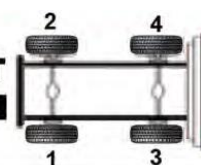

Transaxle

Remanufactured Commercial
Brake Calipers

OE NUMBERS USED FOR REFERENCE ONLY

Scan Here to Access Our Product Catalogues Online

FRONT

FORD

MODEL	CALIPER TYPE	X REF 1	X REF 2	MAN X REF	SIDE	TRANSAXLE PART No
Transit 80 – 190 1991 >	Bendix	691357B	CA905	6197743	1	TRX118
		691358B	CA905R	6197741	2	TRX138
Transit 80 - 120 1986 > 91 (42mm Piston)	Bendix	691263B	CA1224	1653141	1	TRX110
		691264B	CA1224R	1660025	2	TRX121
Transit 100, 130 1Van – Chassis - Kombi	Lockheed	LC 6077		6150953	1	TRX115
		LC 6078		6150957	2	TRX135
Transit 130 – 190 1973 > 1986	Lockheed	LC 5615	CA302	1587090	1	TRX120
		LC 5616	CA302R	1587089	2	TRX125
Transit FWD, RWD 2000 - 2006	Bosch 2 x 48mm	0204204992	CA1957	4055820	1	TRX992
		0204204993	CA1957R	4055819	2	TRX993
Transit All (inc 2.2TDCI) FWD, RWD	Bosch 2 x 48mm	0204004615	CA3061	1433943	1	TRX994
		0204004616	CA3061R	1433941	2	TRX995
Transit 2.2TDCI only FWD, RWD	Bosch 2 x 48mm	0204004617	CA2811	1434148	1	TRX997
		0204004618	CA2811R	1434147	2	TRX998
Transit All FWD, RWD 2006 >	Bosch 1 x 48mm	0204902026	CA2803	1433964	3	TRX2803
		0204902027	CA2803R	1433963	4	TRX2803R
Transit 4.6T 2008 >	Bosch 1 x 52mm	122727015	CA3141	1551989	3	TRX989
		122727025	CA3141R	1551990	4	TRX999