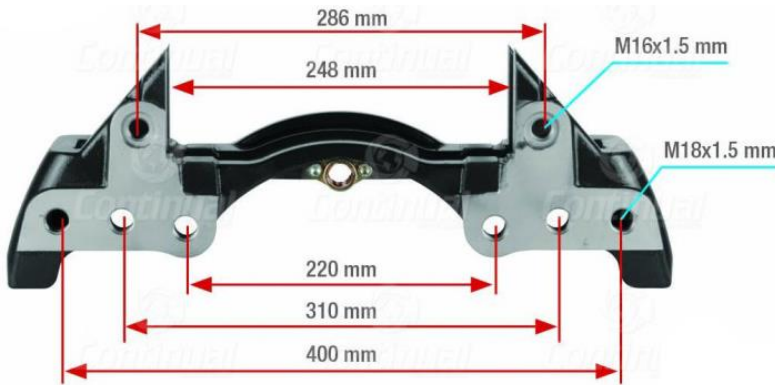

K002756 – SB7/SN7

BPW

6 HOLES – M18 X 1.5