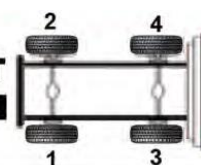

Transaxle

Remanufactured Commercial
Brake Calipers

OE NUMBERS USED FOR REFERENCE ONLY

Scan Here to Access Our Product Catalogues Online

FRONT

VOLVO

MODEL	CALIPER TYPE	X REF 1	X REF 2	MAN X REF	SIDE	TRANSAXLE PART No
FL6 H Series (19.5" Wheels) 2000 > 01	Meritor C DUCO	LRG648	68032990	85103302	1	TRX9790
		LRG649	68032991	85103303	2	TRX9795
		LRG648	68032990	85103302	3	TRX9790
		LRG649	68032991	85103303	4	TRX9795
FL6 E Series (22.5" Wheels) 2000 >	Meritor D DUCO	LRG536	68032582	20424082	1	TRX9791
		LRG537	68032583	20424083	2	TRX9796
		LRG596	68032584	20401810	3	TRX9904
		LRG597	68032585	20401811	4	TRX9909
FL, FH, FM Series Radial (22.5" Wheels) 2000 >	Meritor D DUCO	LRG598	68032580	20424070	1	TRX9793
		LRG599	68032581	20424071	2	TRX9798
		LRG536	68032582	20424082	3	TRX9791
		LRG537	68032583	20424083	4	TRX9796
FM9 Lift axle 0512001 >	Meritor LE DUCO	LRG650	68033233	20852499	1	TRX16
		LRG651	68033234	20852506	2	TRX17
FH/FM Series 430mm Disc (drive axle) 377mm Disc (trailing axle) 2005 >	Meritor ELSA225 Axial	LRG728	68033812	20526990	1	TRX728
		LRG729	68033813	20526991	2	TRX729
		LRG728	68033812	20526990	3	TRX728
		LRG729	68033813	20526991	4	TRX729
	Meritor ELSA195	LRG732	68033824	20527041	5	TRX732
		LRG733	68033825	20527043	6	TRX733
FH/FM Series 430mm Disc (drive axle) 377mm Disc (trailing axle) 2005 >	Meritor ELSA225 Radial	LRG726	68033816	20523651	1	TRX726
		LRG727	68033817	20523652	2	TRX727
	Meritor ELSA225 Axial	LRG728	68033812	20526990	3	TRX728
		LRG729	68033813	20526991	4	TRX729
	Meritor ELSA195	LRG732	68033824	20527041	5	TRX732
		LRG733	68033825	20527043	6	TRX733
FH/FM Series 430mm Disc (drive axle) 410mm Disc (trailing axle) 2005 >	Meritor ELSA225 Axial	LRG728	68033812	20526990	1	TRX728
		LRG729	68033813	20526991	2	TRX729
		LRG728	68033812	20526990	3	TRX728
		LRG729	68033813	20526991	4	TRX729
	Meritor ELSA195	LRG730	68033820	20498844	5	TRX730
		LRG731	68033821	20498845	6	TRX731
FH/FM Series 430mm Disc (drive axle) 410mm Disc (trailing axle) 2005 >	Meritor ELSA225 Radial	LRG726	68033816	20523651	1	TRX726
		LRG727	68033817	20523652	2	TRX727
	Meritor ELSA225 Axial	LRG728	68033812	20526990	3	TRX728
		LRG729	68033813	20526991	4	TRX729
	Meritor ELSA195	LRG730	68033820	20498844	5	TRX730
		LRG731	68033821	20498845	6	TRX731